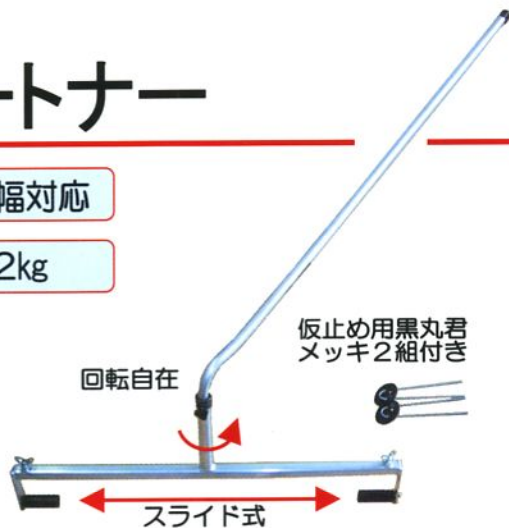

# マルチパートナー

90~150cmマルチ幅対応

アルミ製で軽量 約1.2kg

一人で楽々作業

簡単着脱

対応マルチ: 90~150cm幅  
(巻き芯直径 3cm~/巻き直径 14cm)

# マルチパートナー/ワイド

150~230cm幅対応

アルミ製で軽量 約4.2kg

対応マルチ: 150~230cm幅(巻き芯直径 3cm~/巻き直径 15cm)